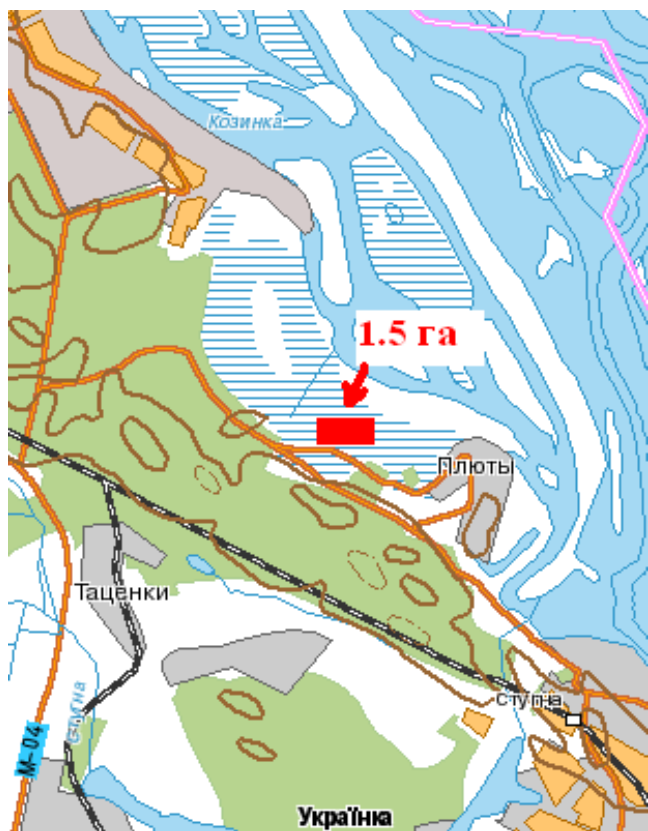

Продается недвижимость!

Земельный участок

в жилом районе «Лесной», с.«Плюты» (Конча-Заспа)

Описание объекта (1)

Участок расположен в жилом районе «Лесной» села «Плюты» (Конча-Заспа)

Размер участка –1.25 га, прямоугольной формы

Асфальтированный подъезд.

Вид №1

Участок находится на расстоянии 4 км от трассы «Киев – Конча-Заспа».
Входит в границы с. Плюты.

Вид №2

Стоимость/ Контактная информация

Стоимость: 3500 USD/сотка (возможен торг)