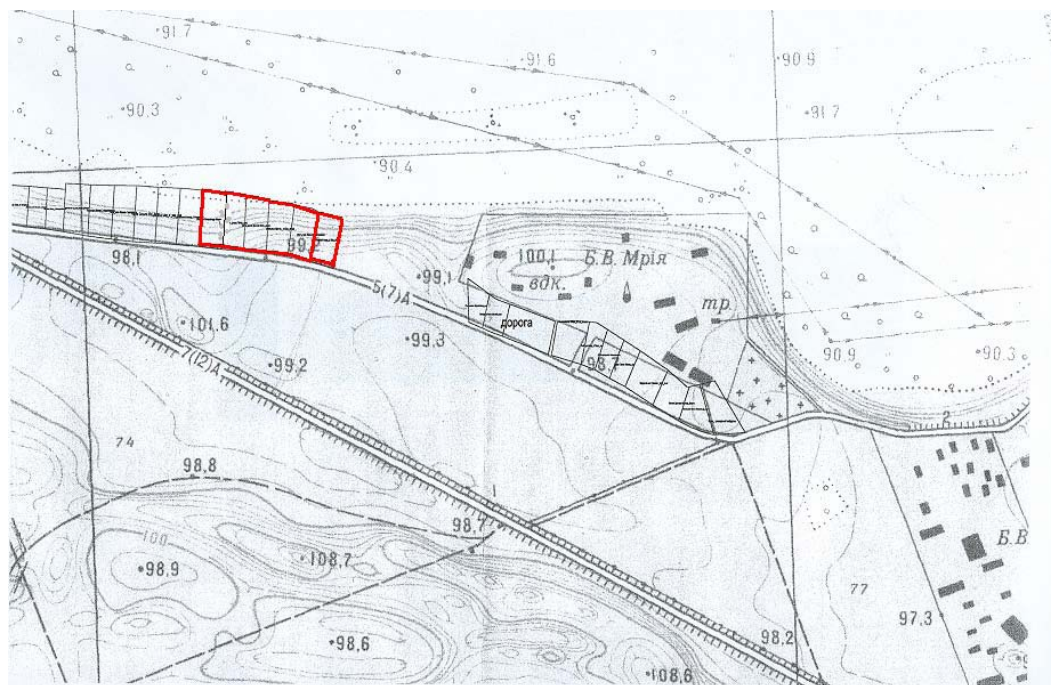

Продается недвижимость!

Земельный участок

в жилом районе «Лесной», с.«Плюты» (Конча-Заспа)

Описание объекта (1)

Участок расположен в жилом районе «Лесной» села «Плюты» (Конча-Заспа)

Размер участка –1.25 га, прямоугольной формы

Оформлен двумя актами - каждый по 0,625 га.

Собственник – юридическое лицо.

Описание объекта (2)

Целевое назначение – под строительство и обслуживание жилого дома.

Участок расположен в сосновом лесу.
На участке растут сосны 1-й категории (от 50 лет).

Асфальтированный подъезд.

Вид №1

Участок находится на расстоянии 4 км от трассы «Киев – Конча-Заспа».
Входит в границы с. Плюты.

Вид №2

Стоимость/ Контактная информация

Стоимость: 3500 USD/сотка (возможен торг)